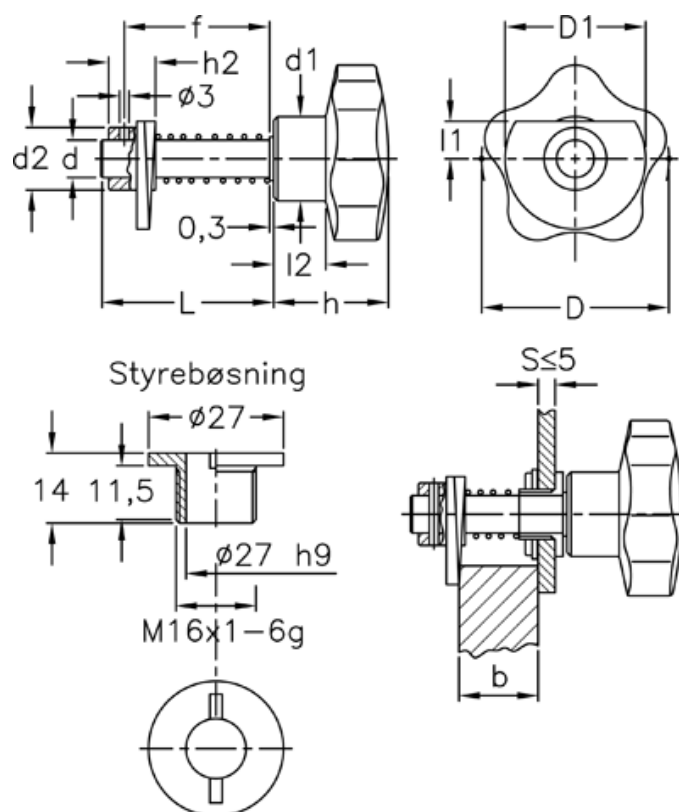

Varenummer: 2310068451  
 Beskrivelse: E+G Dørrigel  
 VCK.362/60-2+G-D

## Mål

D = 60	Hulstørrelse	= 16 H9
d = 12	L	= 54
D1 = 45	l1	= 12
d1 = 27	l2	= 17
d2 = 20	S+b Dørtykkelse S=5 mm	= 28-36,5
f = S + b + 11 mm		
h = 37		
h2 = 15		